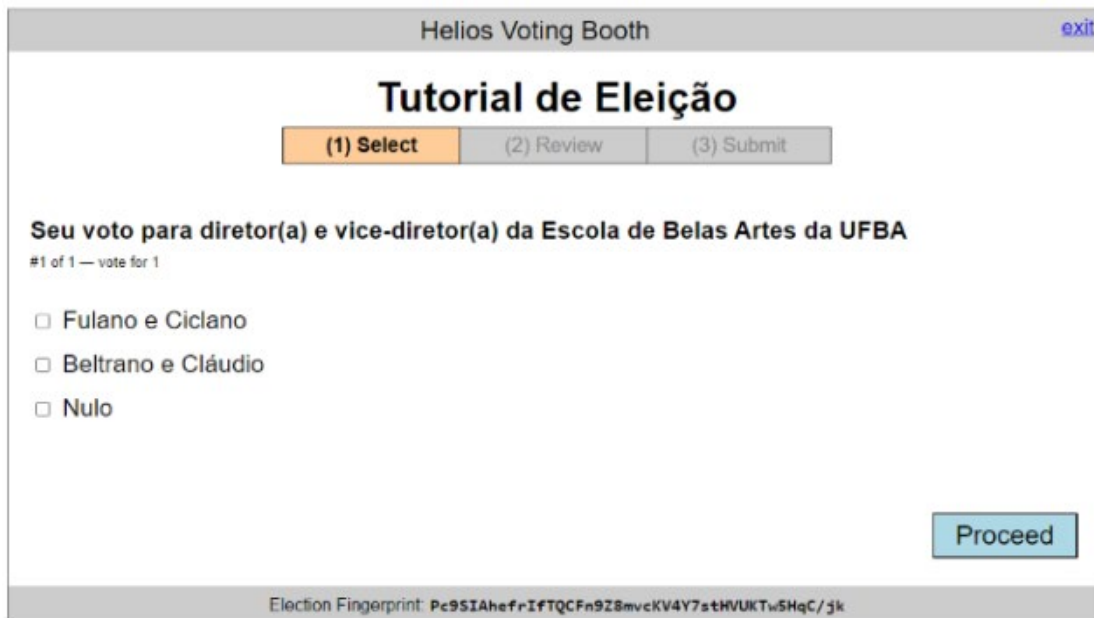

1. Você receberá um e-mail do sistema Voting com o link da sua urna, (urna discente, urna docente e urna técnicos administrativos), seu Voter ID (login) e seu PASSWORD (senha):

(Exemplos!)

Election URL:
<https://vote.heliosvoting.org/helios/e/>

Your voter ID: 1992448
Your password: UrPWkNK6uq

2. Clique ou copie o link para seu navegador de preferência.

3. Clique em **START**

4. Selecione seu voto para diretor e vice-diretor da EBA-UFBA
5. Se selecionou errado, desmarque a opção incorreta e marque a correta.

6. Nesta tela é possível editar o seu voto, clicando em CHANGE
7. Se tudo estiver correto, clique em SUBMIT THIS VOTE!

Don't go yet!

Your ballot has not yet been cast.

Your ballot tracker is:
LYg6rDnTOI5QXDZORIVVRO0amu2N3kv9VDBry4DA7e0